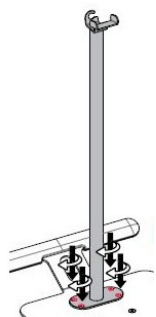

## Trolley X1 — vagn för EKG-apparat

Trolley X1 är utrustad med en hylla för EKG apparaten och en praktisk plastlåda med gott om plats.

Handtag för att enkelt kunna rulla vagnen. Låsbara hjul

Vagn artikelnr 2.100125

### Tillbehör:

Kabel arm  
Hållare för streckkodsläsare  
Låda - utdragbar

artikelnr 2.101130  
artikelnr 2.101121  
artikelnr 2.101118